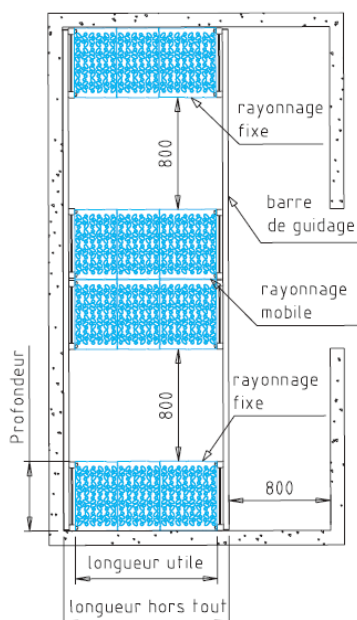

E-mail :
export@tournus.com

Site Web :
www.tournus.com

Principe : ensemble constitué de 2 rayonnages fixes placés aux extrémités et reliés par 2 barres de guidage fixées en partie supérieure. Au centre, sont disposés plusieurs rayonnages, sur roues fixes tournées vers l'intérieur, qui peuvent être déplacés à volonté.

Rayonnages à 5 niveaux, hauteur 2050 mm, avec clayettes amovibles en polypropylène. La longueur de l'ensemble varie de 2,50 à 6 mètres. Prévoir un espace d'accès entre les rayonnages de 80 cm minimum.

Pour passer commande, nous fournir un plan du local en situant la position du rayonnage, l'emplacement des portes et des éventuels évaporateurs.

Désignation	Longueur utile (mm)	Longueur hors-tout (mm)	Profondeur 500 mm	Profondeur 560 mm
Les 2 barres de guidage, le mètre linéaire*			604 900	604 901
Rayonnage fixe	1010	1150	PLN 1150 MF	PLQ 1150 MF
Rayonnage fixe	1210	1350	PLN 1350 MF	PLQ 1350 MF
Rayonnage fixe	1412	1552	PLN 1552 MF	PLQ 1552 MF
Rayonnage sur roues	1010	1150	PLN 1150 MR	PLQ 1150 MR
Rayonnage sur roues	1210	1350	PLN 1350 MR	PLQ 1350 MR
Rayonnage sur roues	1412	1552	PLN 1552 MR	PLQ 1552 MR