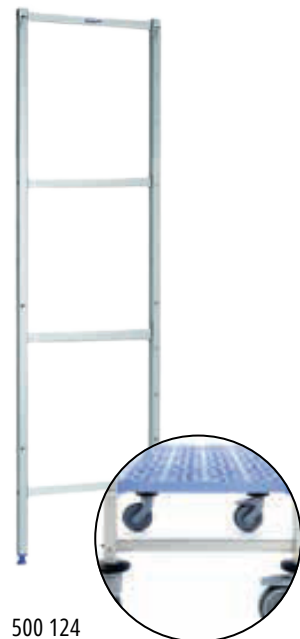

Hauteur 1750 mm	Profondeur 400 mm	Profondeur 500 mm	Profondeur 560 mm (GN)
3 niveaux	<u>500 103</u>	<u>500 123</u>	<u>500 153</u>
4 niveaux	<u>500 104</u>	<u>500 124</u>	<u>500 154</u>
5 niveaux	<u>500 105</u>	<u>500 125</u>	<u>500 155</u>
Hauteur 2050 mm	Profondeur 400 mm	Profondeur 500 mm	Profondeur 560 mm (GN)
4 niveaux	<u>500 214</u>	<u>500 224</u>	<u>500 234</u>
5 niveaux	<u>500 215</u>	<u>500 225</u>	<u>500 235</u>
6 niveaux	<u>500 216</u>	<u>500 226</u>	<u>500 236</u>

Échelles sur roues*

2 roues pivotantes Ø 125 mm à chape polyamide avec roulement à billes dont 1 à frein. Charge maxi 100 kg/niveau.

Échelle hauteur 1750 mm	Profondeur 500 mm	Profondeur 560 mm (GN)
3 niveaux avec roues	<u>500 133</u>	<u>500 163</u>
4 niveaux avec roues	<u>500 134</u>	<u>500 164</u>
5 niveaux avec roues	<u>500 135</u>	<u>500 165</u>

* La longueur hors-tout d'un ensemble sur roues est majorée de 39 mm du fait du volume occupé par les butoirs.

Étagères basses 1 niveau

Ensemble constitué de 2 échelles basses + 1 étagère à clayette en polypropylène.

Etagère basse	Dim. LxPxH hors-tout (mm)	Référence
Etagère 1 niveau	890x500x300	<u>500 844</u>
Etagère 1 niveau	1192x500x300	<u>500 847</u>
Etagère 1 niveau	1494x500x300	<u>500 850</u>
Etagère 1 niveau	890x560x300	<u>500 854</u>
Etagère 1 niveau	1192x560x300	<u>500 857</u>
Etagère 1 niveau	1494x560x300	<u>500 860</u>