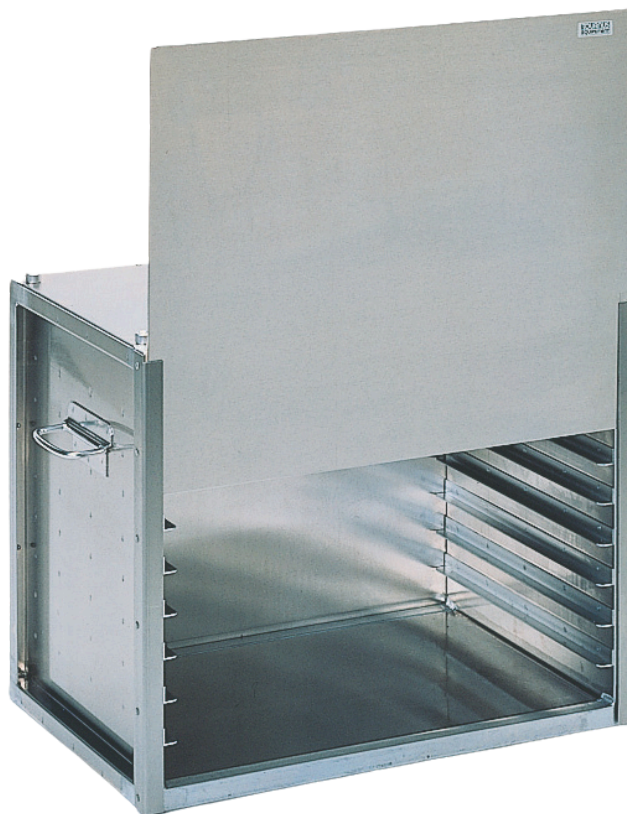

Website :
www.tournus.com

Konstruktion:

- Aluminiumlegierung
- Fassungsvermögen: 9 Platten oder Gitter 600 x 400 mm

Behälter mit Falltür:

- niedriges Modell: Abmessungen 660 x 430 x 530 mm - Ref. 805 361
- hohes Modell: Abmessungen 660 x 430 x 710 mm - Ref. 805 362

Behälter mit Doppeltür:

- Abmessungen 600 x 430 x 530 mm - Ref. 805 530

Transportwagen für nicht isolierten Behälter:

- Abmessungen 670 x 435 x 70 mm - Art.-Nr. 805 363

Option:

- Markierung an der Seitenwand - Art.-Nr. 702 401