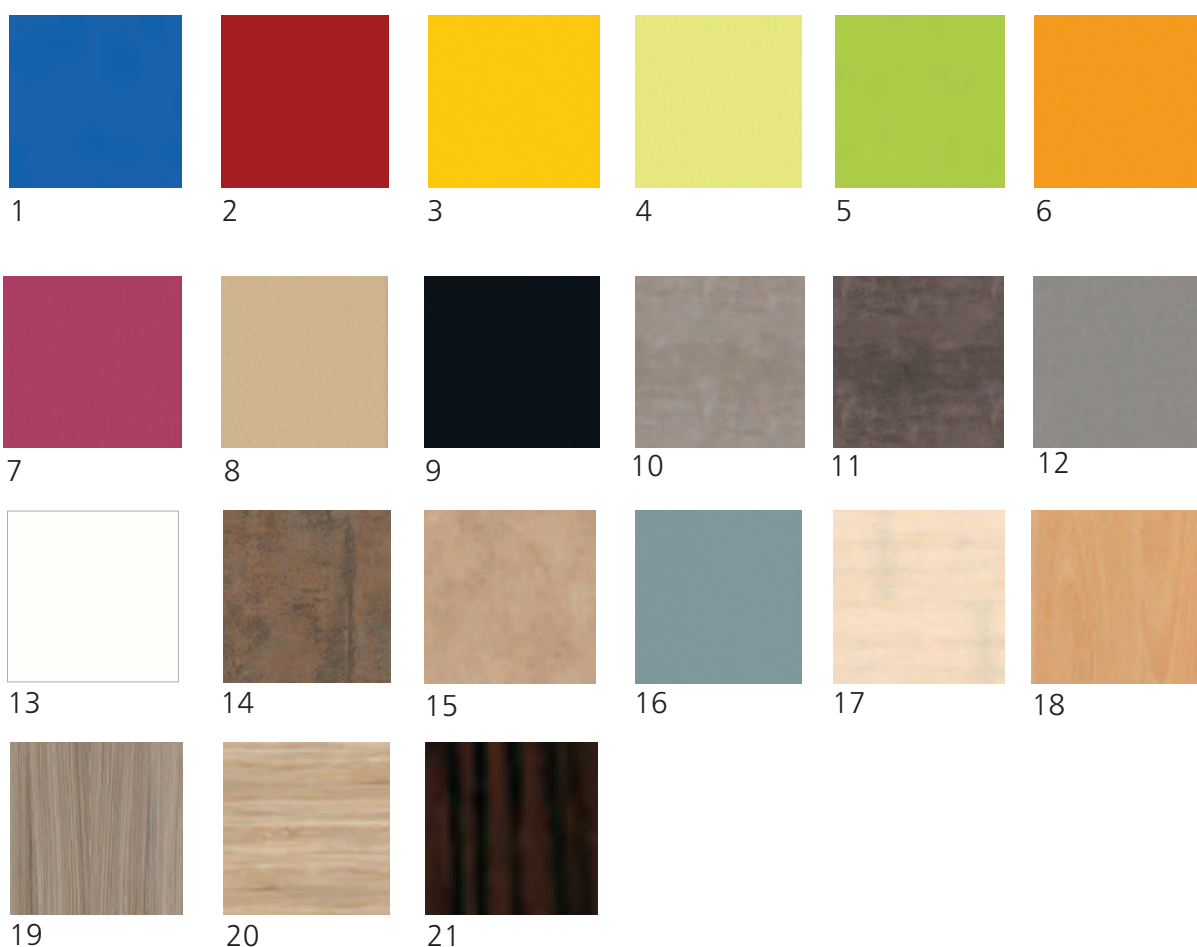

# HABILLAGE DES SELFS oreo<sup>2</sup>

**Habillage de façade fourni** : inclus dans le prix et dans le code du meuble. Réalisation en panneaux mélaminés hydrofuges double face (CTBH contrebalancé), épaisseur 16 mm avec chants plaqués.

**Habillage latéral en supplément** : réalisation en mélaminés hydrofuge double face, (CTBH contrebalancé) épaisseur 16 mm avec cornières de protection inox, ou panneaux inox.

**Les habillages sont à choisir parmi les 21 coloris de la collection Eurodekor 2012-16 de Egger ci-dessous.**

Autres teintes possibles : voir réf. 703 503 page 116. Nous consulter pour le délai.

1- bleu gitane	U525 - ST15	11- béton foncé	F275 - ST9
2- cerise	U323 - ST15	12- titan	F501 - ST2
3- tournesol	U114 - ST15	13- blanc premium	W1000 - ST18
4- carambole	U625 - ST15	14- métallo bronze	F633 - ST15
5- pomme verte	U630 - ST15	15- cuir beige	F427 - ST10
6 -mandarine	U329 - ST15	16- quartz glass	F495 - ST2
7- fuchsia	U337 - ST9	17- érable Canada crème	H1867 - ST9
8- camel	U204 - ST9	18- hêtre du Tyrol	H1582 - ST15
9- noir	U999- ST2	19- driftwood	H3090 - ST22
10- béton clair	F274 - ST9	20- chêne Bardolino naturel	H1145 - ST10
		21- wengé	H1555 - ST15