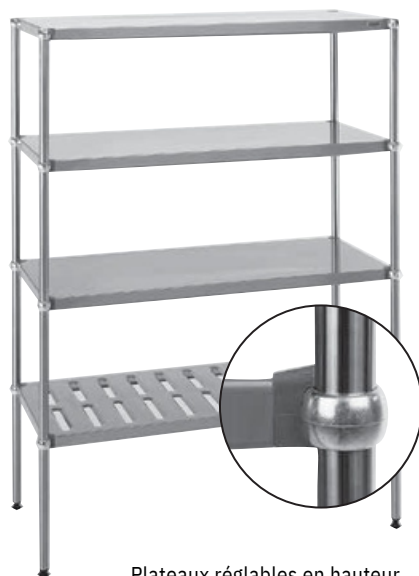

Les rayonnages à plateaux sont constitués de montants et de plateaux pleins ou perforés à fixer par vis pointeau. Le réglage de la hauteur des plateaux est facilité par les repères gravés sur les montants. Charge maxi : 200 kg par niveau. Marque NF Hygiène Alimentaire.

Plateaux

Dimensions utiles (mm)	ALUMINIUM	ACIER INOXYDABLE	
	Plateaux pleins	Plateaux pleins	Plateaux perforés
	Réf.	Réf.	Réf.
A 610 × 400 D	<u>805 611</u>		
715 × 400	<u>805 618</u>		
F 930 × 400	<u>805 614</u>		
B 1150 × 400	<u>805 612</u>		
E 1255 × 400	<u>805 619</u>		
C 1365 × 400	<u>805 613</u>		
A 610 × 500	<u>805 651</u>	<u>805 671</u>	<u>805 681</u>
D 715 × 500	<u>805 658</u>	<u>805 678</u>	<u>805 688</u>
F 930 × 500	<u>805 660</u>	<u>805 680</u>	<u>805 687</u>
B 1150 × 500	<u>805 652</u>	<u>805 672</u>	<u>805 682</u>
E 1255 × 500	<u>805 659</u>	<u>805 679</u>	<u>805 689</u>
C 1365 × 500	<u>805 653</u>	<u>805 673</u>	<u>805 683</u>
A 610 × 650	<u>805 654</u>	<u>805 674</u>	
B 1150 × 650	<u>805 655</u>	<u>805 675</u>	
C 1365 × 650	<u>805 656</u>	<u>805 676</u>	

Montants

Désignation	Référence
Montant acier inoxydable hauteur 1780 mm Ø 32 mm avec vérin	<u>805 677</u>

Plateaux réglables en hauteur

Ensembles à 4 niveaux

Combinaisons d'éléments constitués de 4 plateaux + 4 montants placés côte à côte.